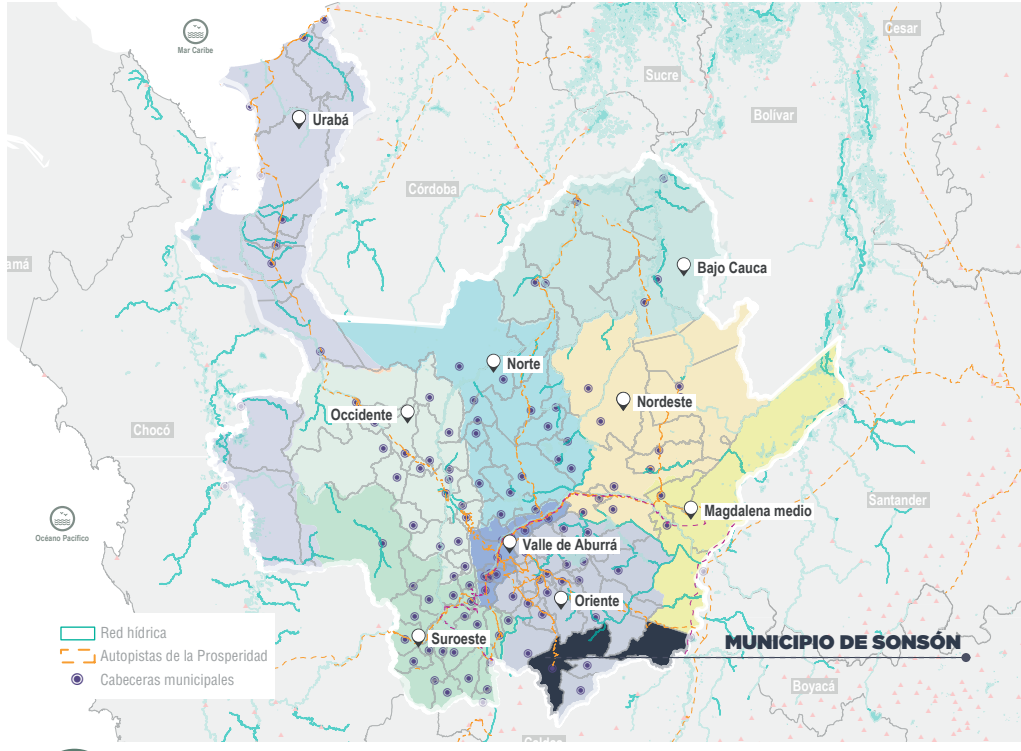

Estructura PBOT - Acuerdo 030 de 2001

MUNICIPIO: SONSÓN

DATOS GENERALES

HISTÓRICO 1800 - Año Fundación 1808 - Año Erección	POBLACIÓN (Proyección 2021) 37.193 - Total 18.568 - Urbano 18.625 - Rural
EXTENSIÓN 1.339 Km² - Total 2,45 Km² - Extensión Urbana 1.336,55 Km² - Extensión Rural	CAR CORNARE
SUBREGIÓN Oriente	PDET: NO JAM: SI ZOMAC: SI

HISTÓRICO DE ORDENAMIENTO TERRITORIAL