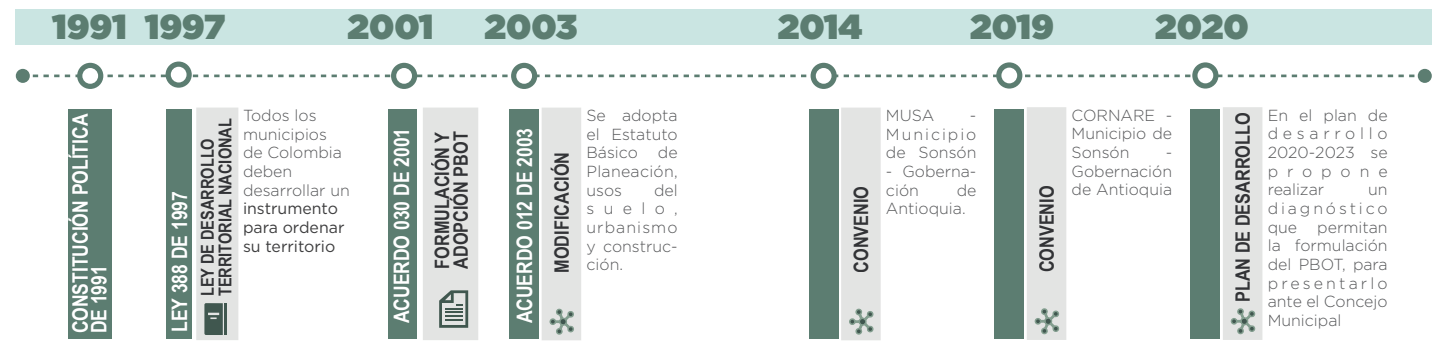

Estructura PBOT - Acuerdo 030 de 2001

MUNICIPIO: SONSÓN

DATOS GENERALES

HISTÓRICO 1800 - Año Fundación 1808 - Año Erección	POBLACIÓN (Proyección 2021) 37.193 - Total 18.568 - Urbano 18.625 - Rural
EXTENSIÓN 1.339 Km² - Total 2,45 Km² - Extensión Urbana 1.336,55 Km² - Extensión Rural	CAR CORNARE
SUBREGIÓN Oriente	PDET: NO JAM: SI ZOMAC: SI

HISTÓRICO DE ORDENAMIENTO TERRITORIAL

SISTEMA DE ORDENAMIENTO TERRITORIAL